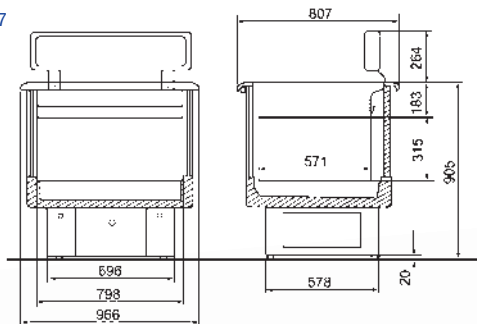

COI17 / COG17  
Lightbox is optional

COI33 / COG33  
Lightbox is optional

COI32 / COG32

COI34 / COG34  
Lightbox is optional

COI17 / COG17

Lightbox is optional

COI33 / COG33

Lightbox is optional

## Technical Data

Model	Temperature range (°C)	Volume (ltr.)	Net weight (kg)	Dimensions (mm)			Crated dimensions (mm)			Crated weight (kg)	Transport		Application
				width	depth	height	width	depth	height		Truck (13,6)	40'cont.	
COI17	-18...-25	144	135	966	807	905	1005	840	1050	145	64	56	
COG17	-18...-25 +2...+8												
COI32	-18...-25	215	200	1403	966	1000	1450	1000	1210	210	32	30	
COG32	-18...-25 +2...+8												
COI33	-18...-25	310	190	1403	966	905	1450	1000	1050	205	36	32	
COG33	-18...-25 +2...+8												
COI34	-18...-25	292	200	1790	804	905	1830	840	1050	215	32	28	
COG34	-18...-25 +2...+8												