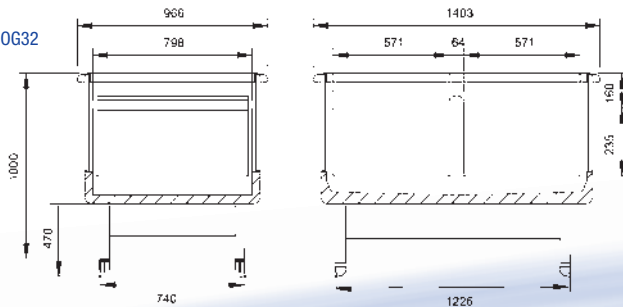

COI17 / COG17  
Lightbox is optional

COI33 / COG33  
Lightbox is optional

COI32 / COG32

COI34 / COG34  
Lightbox is optional

COI17 / COG17

Lightbox is optional

COI33 / COG33

Lightbox is optional

COI32 / COG32

COI34 / COG34

Lightbox is optional

## Technical Data

Model	Temperature range (°C)	Volume (ltr.)	Net weight (kg)	Dimensions (mm)			Crated dimensions (mm)			Crated weight (kg)	Transport		Application
				width	depth	height	width	depth	height		Truck (13,6)	40'cont.	
COI17	-18...-25	144	135	966	807	905	1005	840	1050	145	64	56	
COG17	-18...-25 +2...+8												
COI32	-18...-25	215	200	1403	966	1000	1450	1000	1210	210	32	30	
COG32	-18...-25 +2...+8												
COI33	-18...-25	310	190	1403	966	905	1450	1000	1050	205	36	32	
COG33	-18...-25 +2...+8												
COI34	-18...-25	292	200	1790	804	905	1830	840	1050	215	32	28	
COG34	-18...-25 +2...+8												