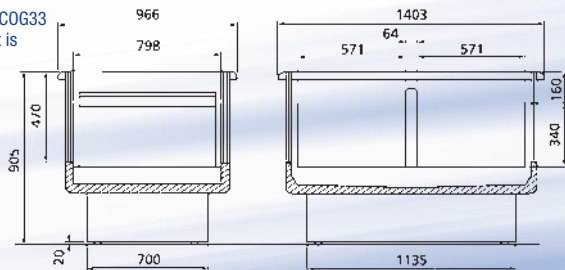

COI17 / COG17  
Lightbox is optional

COI33 / COG33  
Lightbox is optional

COI32 / COG32

COI34 / COG34  
Lightbox is optional

COI17 / COG17

Lightbox is optional

COI33 / COG33

Lightbox is optional

## Technical Data

Model	Temperature range (°C)	Volume (ltr.)	Net weight (kg)	Dimensions (mm)			Crated dimensions (mm)			Crated weight (kg)	Transport		Application
				width	depth	height	width	depth	height		Truck (13,6)	40'cont.	
COI17	-18...-25	144	135	966	807	905	1005	840	1050	145	64	56	
COG17	-18...-25 +2...+8												
COI32	-18...-25	215	200	1403	966	1000	1450	1000	1210	210	32	30	
COG32	-18...-25 +2...+8												
COI33	-18...-25	310	190	1403	966	905	1450	1000	1050	205	36	32	
COG33	-18...-25 +2...+8												
COI34	-18...-25	292	200	1790	804	905	1830	840	1050	215	32	28	
COG34	-18...-25 +2...+8												