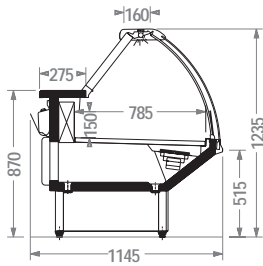

• È possibile stampare i disegni ingranditi

• It is possible to print the drawings larger

CRONOS A3
CRONOS X A3

CRONOS S A3
CRONOS X SA3

EC 90°

CRONOS A3

<ul style="list-style-type: none"> Lunghezza del mobile senza spalle Cabinet length without endwalls Longueur vitrine sans P.E. Länge des Möbels ohne Seitenteile Largo (sin laterales) 	mm	1250	1875	2500	3125	3750	EC 90°
<ul style="list-style-type: none"> Temperatura media nel banco Average case temperature Température moyenne dans la vitrine Mittlere Möbeltemperatur Temperatura media en el mueble 	°C	0° +2° / +2°+4° / +4°+6°					Non refrigerato Not refrigerated Non réfrigérée Ungekühlt No refrigerado
<ul style="list-style-type: none"> Superficie espositiva massima Max. display area Superficie max. d'exposition Maximale Ausstellfläche Superficie de exposicion maxima 	m ²	0.98	1.47	1.96	2.45	2.94	0.89
<ul style="list-style-type: none"> Tensione d'alimentazione Power rating Tension d'alimentation Versorgungsspannung Tension de alimentacion 		230V +T / 50Hz					