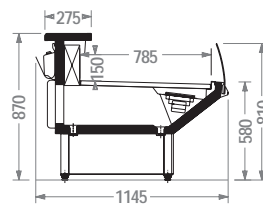

• È possibile stampare i disegni ingranditi

• It is possible to print the drawings larger

CRONOS A3
CRONOS X A3

CRONOS S A3
CRONOS X SA3

EC 90°

CRONOS A3

<ul style="list-style-type: none"> Lunghezza del mobile senza spalle Cabinet length without endwalls Longueur vitrine sans P.E. Länge des Möbels ohne Seitenteile Largo (sin laterales) 	mm	1250	1875	2500	3125	3750	EC 90°
<ul style="list-style-type: none"> Temperatura media nel banco Average case temperature Température moyenne dans la vitrine Mittlere Möbeltemperatur Temperatura media en el mueble 	°C	0° +2° / +2°+4° / +4°+6°					Non refrigerato Not refrigerated Non réfrigérée Ungekühlt No refrigerado
<ul style="list-style-type: none"> Superficie espositiva massima Max. display area Superficie max. d'exposition Maximale Ausstellfläche Superficie de exposicion maxima 	m ²	0.98	1.47	1.96	2.45	2.94	0.89
<ul style="list-style-type: none"> Tensione d'alimentazione Power rating Tension d'alimentation Versorgungsspannung Tension de alimentacion 		230V +T / 50Hz					