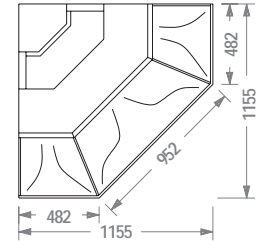

• È possibile stampare i disegni ingranditi

• It is possible to print the drawings larger

CRONOS A3
CRONOS X A3

CRONOS S A3
CRONOS X SA3

EC 90°

CRONOS A3

<ul style="list-style-type: none"> Lunghezza del mobile senza spalle Cabinet length without endwalls Longueur vitrine sans P.E. Länge des Möbels ohne Seitenteile Largo (sin laterales) 	mm	1250	1875	2500	3125	3750	EC 90°
<ul style="list-style-type: none"> Temperatura media nel banco Average case temperature Température moyenne dans la vitrine Mittlere Möbeltemperatur Temperatura media en el mueble 	°C	0° +2° / +2°+4° / +4°+6°					Non refrigerato Not refrigerated Non réfrigérée Ungekühlt No refrigerado
<ul style="list-style-type: none"> Superficie espositiva massima Max. display area Superficie max. d'exposition Maximale Ausstellfläche Superficie de exposicion maxima 	m ²	0.98	1.47	1.96	2.45	2.94	0.89
<ul style="list-style-type: none"> Tensione d'alimentazione Power rating Tension d'alimentation Versorgungsspannung Tension de alimentacion 		230V +T / 50Hz					